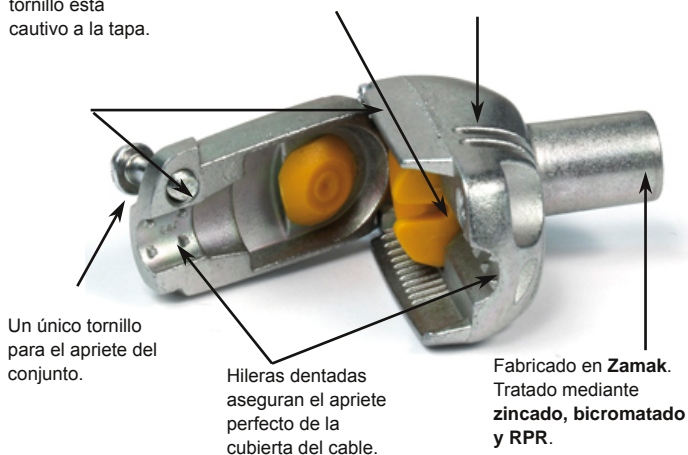

## Características principales

El conector EASY de Televes garantiza la máxima calidad en la conectorización de equipos y sistemas, dotando así de **BLINDAJE** a las señales digitales presentes en la instalación. Su efectividad de apantallamiento supera en toda la banda los requerimientos de la CLASE A. La conexión del cable coaxial se transforma en una operación rápida y sencilla: no contar con diferentes piezas lo hace ideal para conectorizar el cable en ubicaciones complicadas donde la manipulación de los elementos es difícil. Sólo dos movimientos serán necesarios. Se caracterizan por:

### CONEXIÓN SEGURA:

- Su empleo ahorra tiempo y coste de instalación.
- Asegura la fiabilidad de la conexión y la no necesidad de revisiones posteriores.
- El instalador tendrá la sensación de que si algo falla, no es culpa de los conectores.

### ELECTRICAMENTE PERFECTO:

- Fabricación totalmente robotizada.
- Blindaje total que impide efectos indeseados en la recepción de TDT.
- Adaptación perfecta a los elementos de la red de distribución.
- Por su rendimiento y calidad, es el conector a utilizar en la **TDT actual y en la HDTV futura.**

La tapa es abisagrada y el tornillo está cautivo a la tapa.

El vivo del cable es guiado mediante una ranura en un tope plástico.

No hay partes sueltas que tengan que guardarse mientras se realiza la conexión.