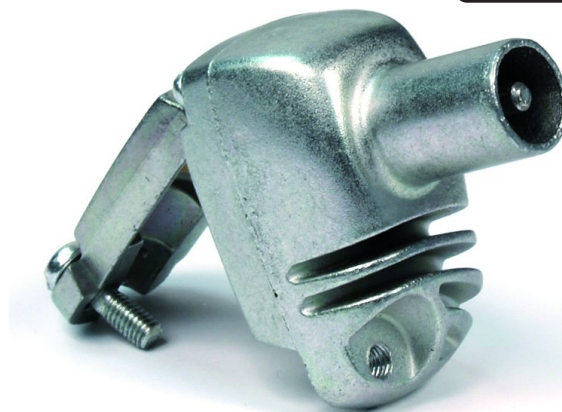

## Características principales

El conector EASY de Televes garantiza la máxima calidad en la conectorización de equipos y sistemas, dotando así de **BLINDAJE** a las señales digitales presentes en la instalación. Su efectividad de apantallamiento supera en toda la banda los requerimientos de la CLASE A. La conexión del cable coaxial se transforma en una operación rápida y sencilla: no contar con diferentes piezas lo hace ideal para conectorizar el cable en ubicaciones complicadas donde la manipulación de los elementos es difícil. Sólo dos movimientos serán necesarios. Se caracterizan por:

### SENCILLEZ Y RAPIDEZ DE MONTAJE:

- Un único tornillo.
- Conexión siempre visible.
- Sin piezas roscadas.
- Sin piezas desmontables.

### CONEXIÓN SEGURA:

- Su empleo ahorra tiempo y coste de instalación.
- Asegura la fiabilidad de la conexión y la no necesidad de revisiones posteriores.
- El instalador tendrá la sensación de que si algo falla, no es culpa de los conectores.

La tapa es abisagrada y el tornillo está cautivo a la tapa.

El vivo del cable es guiado mediante una ranura en un tope plástico.

No hay partes sueltas que tengan que guardarse mientras se realiza la conexión.